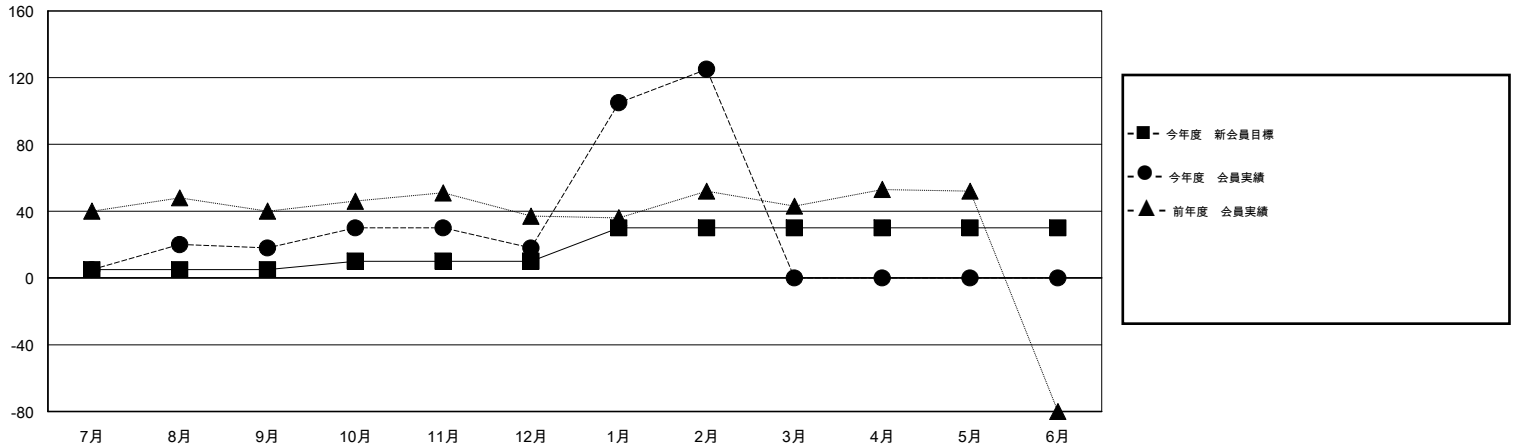

MONTHLY MEMBERSHIP PROGRESS REPORT

District 336 D

Results as of: 2/28/2014

GMT: Junichi Takata

地域 JAPAN

GMT会則地域 5-Jap

クラブ				
結果 : 2013-2014				
四半期	新クラブ目標	実際の新クラブ	実際の解散クラブ	実際の純増/純減
7月/8月/9月	0	0	0	0
10月/11月/12月	0	0	0	0
1月/2月/3月	1	0	0	0
4月/5月/6月	0	0	0	0

名				
結果 : 2013-2014				
四半期	新会員目標	実際の追加登録会員数	実際の退会者	実際の純増/純減
7月/8月/9月	5	85	67	18
10月/11月/12月	5	55	55	0
1月/2月/3月	20	131	24	107
4月/5月/6月	0	0	0	0

新クラブ目標及び実績累計

会員目標及び実績累計

解散クラブ: 0	71 CLUBS OF 96 一名以上の新会員を登録	男女別 男性 2,889 (90.31%) 女性 310 (9.69%)
退会者 物故会員 23 クラブ解散 0 その他 123 合計 146	健康診断データはこちら	家族会員 214 世帯主 106 世帯主以外 108